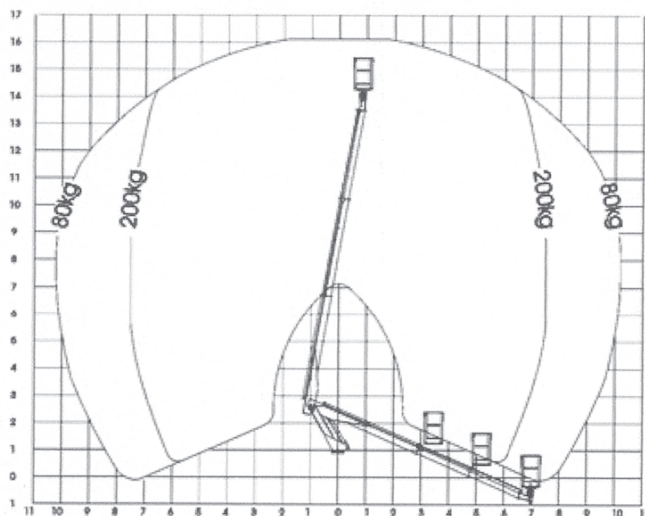

Aufwärts mit

Die preiswerte Gerüstalternative

Technische Daten

LKW-Arbeitsbühne (Führerscheinklasse B)

Länge	7,15 m
Breite	2,15 m
Höhe	2,95 m
Stützbreite	2,30 m
Gewicht	3,50 t
Maximale Arbeitshöhe	16,10 m
Maximale Plattformhöhe	14,30 m
Maximale seitliche Reichweite	
mit 200 Kg im Korb	7,50 m
mit 80 Kg im Korb	10,20 m
Schwenkbereich	360°
Teleskopausschub	6,82 m
Arbeitskorbabmessungen	(1,60x0,70x1,10) m
Tragfähigkeit	200 kg
Maximale zulässige Neigung	1°
Abstützung	4 Stützen innerhalb der Fahrzeugbreite