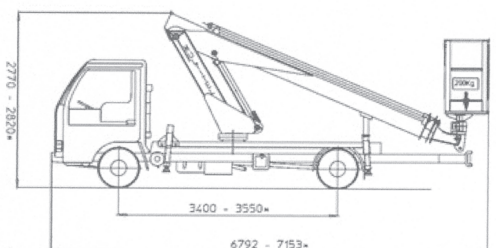

Aufwärts mit

Die preiswerte Gerüstalternative

Technische Daten

LKW-Arbeitsbühne (Führerscheinklasse B)

Länge	7,15 m
Breite	2,15 m
Höhe	2,95 m
Stützbreite	2,30 m
Gewicht	3,50 t
Maximale Arbeitshöhe	16,10 m
Maximale Plattformhöhe	14,30 m
Maximale seitliche Reichweite	
mit 200 Kg im Korb	7,50 m
mit 80 Kg im Korb	10,20 m
Schwenkbereich	360°
Teleskopausschub	6,82 m
Arbeitskorbabmessungen	(1,60x0,70x1,10) m
Tragfähigkeit	200 kg
Maximale zulässige Neigung	1°
Abstützung	4 Stützen innerhalb der Fahrzeugbreite